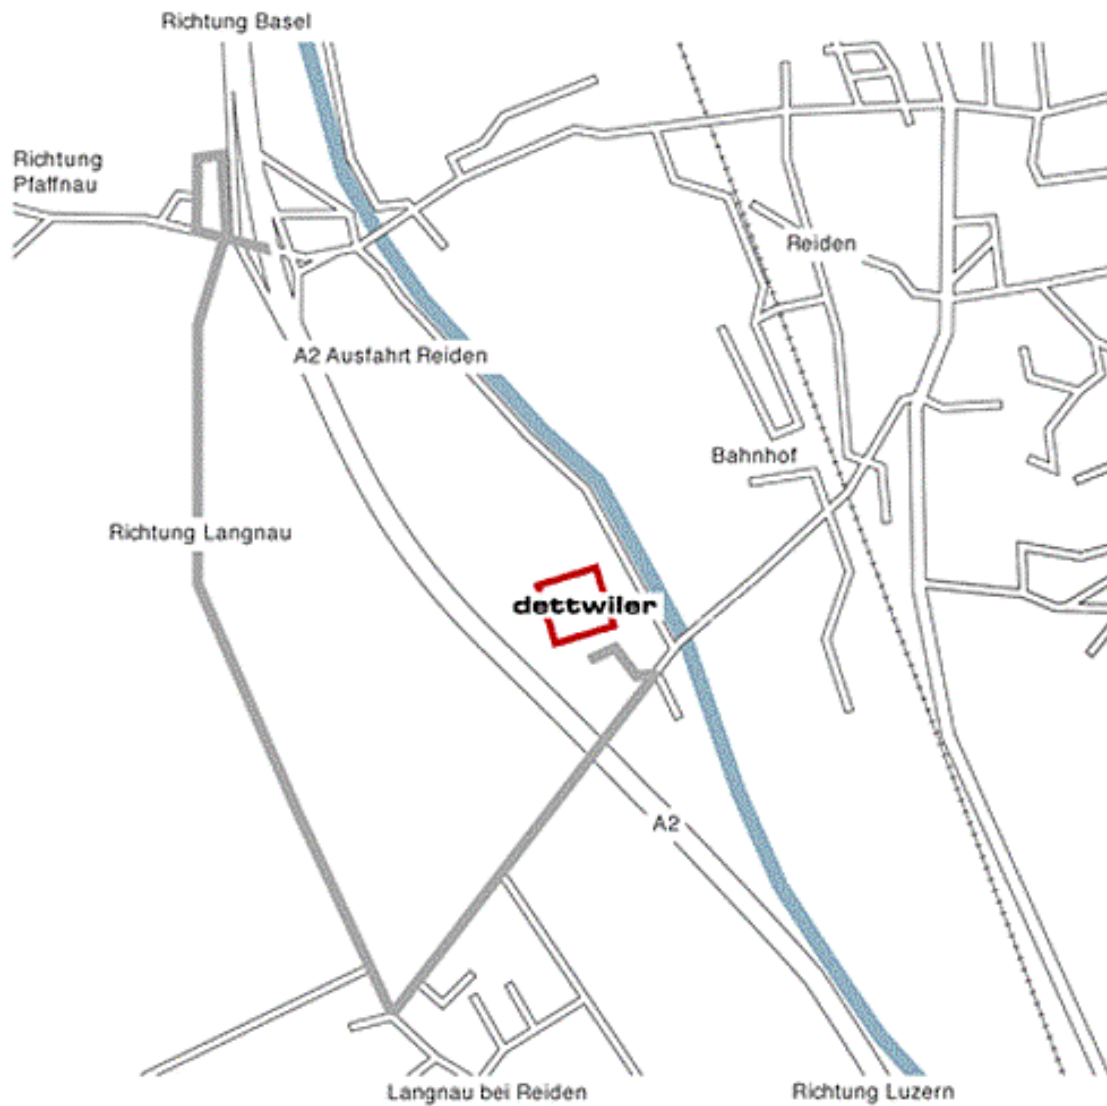

**UNSER FIRMENSTANDORT:
NAHE LIEGEND. UND GANZ IN DER NÄHE**

Dettwiler Metallbau AG
Bruggmatte 1
6262 Langnau bei Reiden
Tel. 062 749 00 30
Fax 062 758 24 14

info@dettwiler-metallbau.ch
www.dettwiler.ag